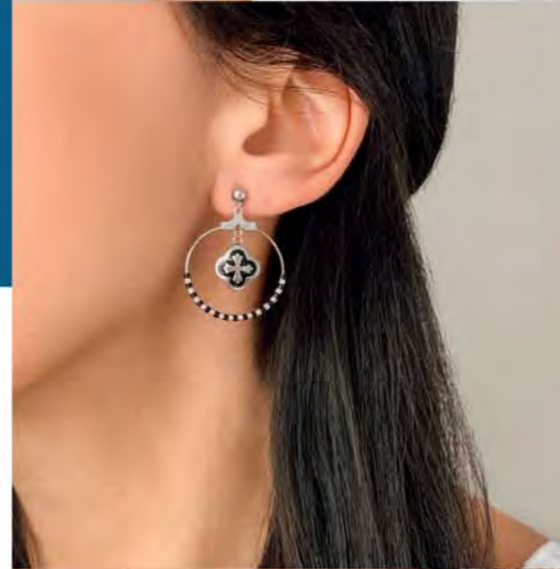

L'ENSEMBLE
29.90 €
C2616
Collier acier, émail, réglable de 40 à 45 cm
+ Bracelet rigide acier, ouvrant, émail, Ø 60 mm

29 €
C2436