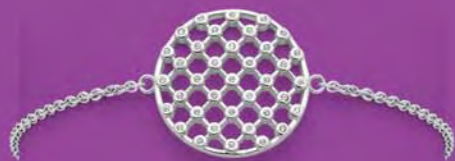

32.90 €  
D3600  
Boucles d'oreilles  
acier, nacre

29 €

C1963

Collier plaqué argent, zirconias,  
réglable de 40 à 45 cm

24.90 €

D3081

Boucles d'oreilles argent

29.90 €

C1958

Collier plaqué argent, zirconias,  
réglable de 40 à 45 cm

25.90 €

B2463

Bracelet plaqué argent, zirconias,  
réglable de 16 à 20 cm

19 €

A3111

Bague acier,  
taille 52 à 62