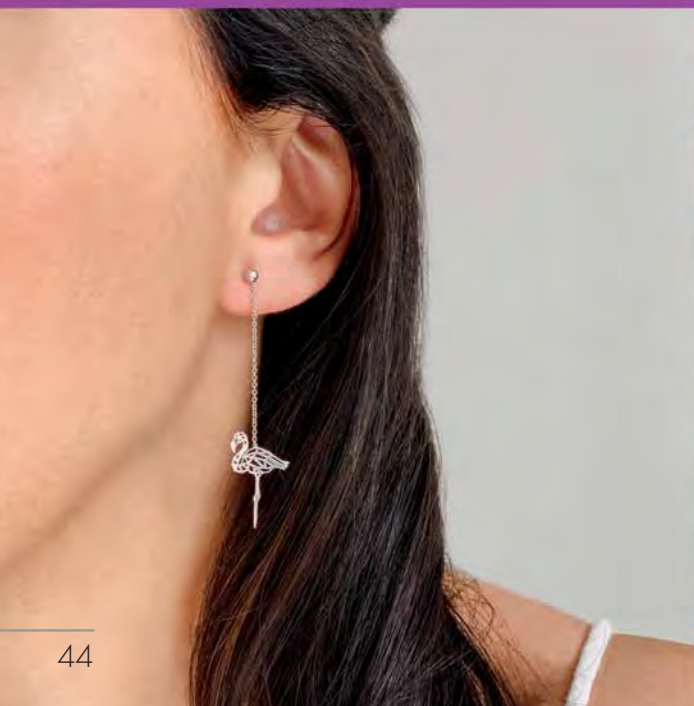

C1958

Collier plaqué argent, zirconias,  
réglable de 40 à 45 cm

25.90 €

B2463

Bracelet plaqué argent, zirconias,  
réglable de 16 à 20 cm

19 €

A3111

Bague acier,  
taille 52 à 62

29.90 €

D3069

Boucles d'oreilles acier,  
nacre, émail

28 €

B2555

Bracelet acier, coton, nacre,  
émail, réglable de 16 à 20 cm

29 €

A3112

Bague acier, nacre, émail,  
taille 52 à 62

35 €

C2065

Sautoir acier, nacre, émail,  
réglable de 70 à 75 cm

27.90 €

B2434

Bracelet rigide  
plaqué argent, Ø 58 mm

Bijoux en taille réelle