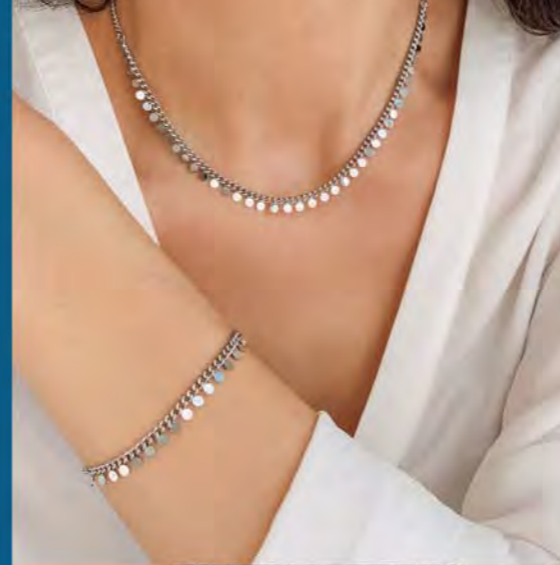

L'ENSEMBLE
29.90 €
C2616
Collier acier, émail, réglable de 40 à 45 cm
+ Bracelet rigide acier, ouvrant, émail, Ø 60 mm

29 €
C2436