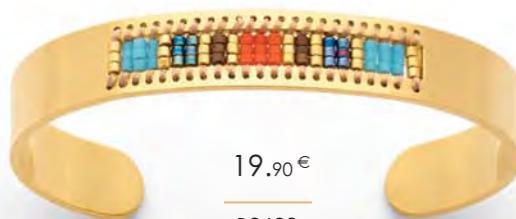

L'ENSEMBLE

39.90 €

C2423

Collier acier doré, émail, réglable de 40 à 45 cm  
+ Bracelet acier doré, émail, réglable de 16 à 19 cm

22.90 €

B2791

Bracelet acier doré, émail, réglable de 16 à 19 cm

25 €

A3345

Bague acier doré,  
taille 52 à 62

27.90 €

C2435

Collier acier doré,  
réglable de 40 à 45 cm

L'ENSEMBLE

29.90 €

C2617

Collier acier doré, émail, réglable de 40 à 45 cm  
+ Bracelet rigide acier doré, ouvrant, émail, Ø 60 mm

19.90 €

B2692

Manchette acier doré,  
miyuki, Ø 60 mm

19.90 €

B2693

Manchette acier doré,  
miyuki, Ø 60 mm