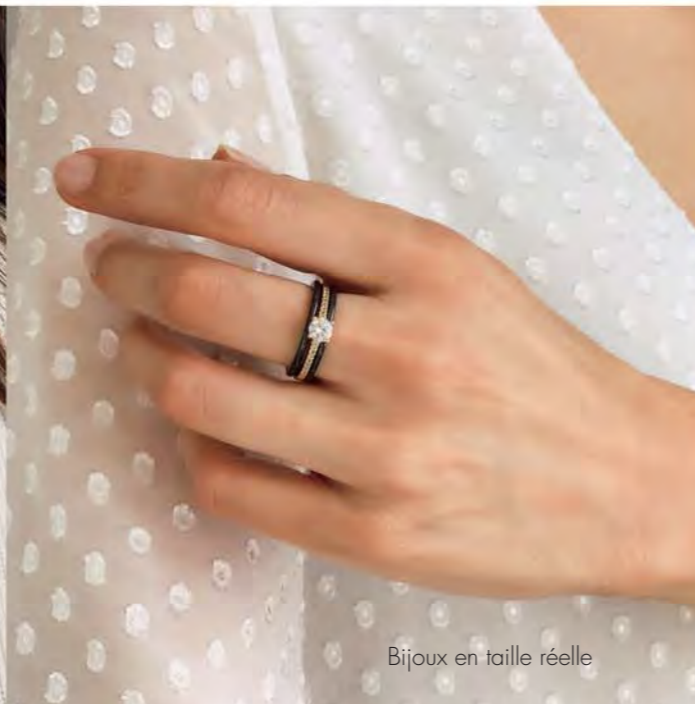

### L'ENSEMBLE

35 €

C2494

Collier acier doré, émail, réglable de 40 à 45 cm + Bracelet acier doré, émail, réglable de 16 à 19 cm

26.90 €

B2629

Bracelet doré, réglable de 16 à 19 cm

Bijoux en taille réelle

### L'ENSEMBLE

32.90 €

A3422

Ensemble de 2 bagues plaqué or, zirconias, taille 50 à 64

Bagues grossies 1,2 fois

Plaqué or - Acier - Doré

29.90 €

**D3521**  
Boucles d'oreilles dorées