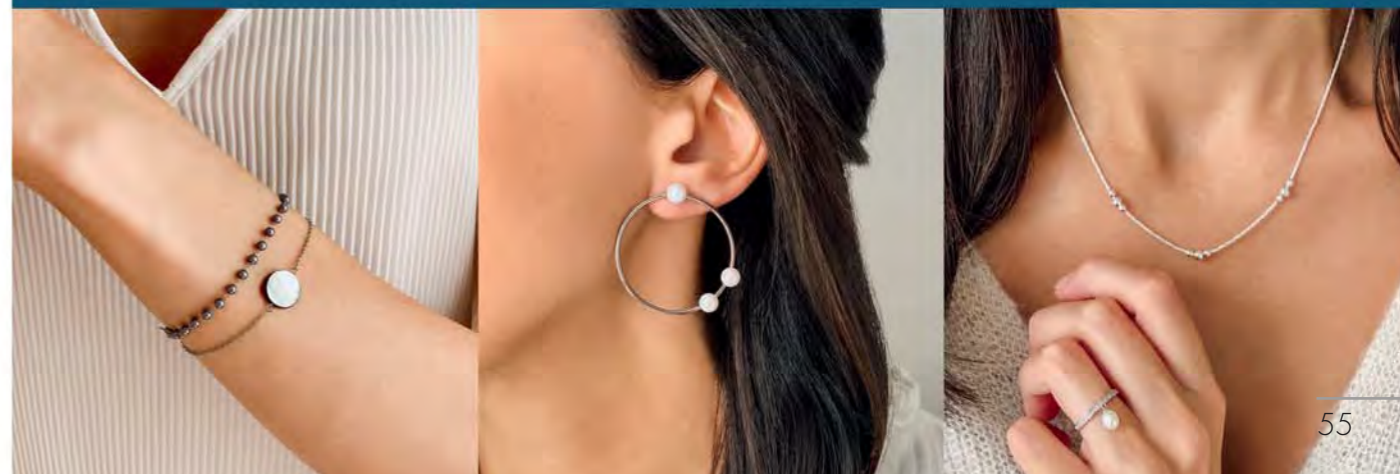

Collier argent,  
réglable de 40 à 45 cm

32 €

D3056

Boucles d'oreilles acier,  
perles de culture d'eau douce

34.90 €

B2067

Bracelet argent, réglable de 15,5 à 19 cm

32 €