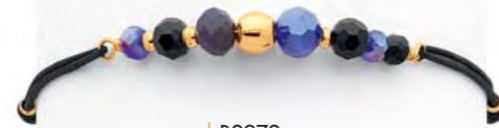

18.90 €

B2972

Bracelet acier doré, cristal, élastique