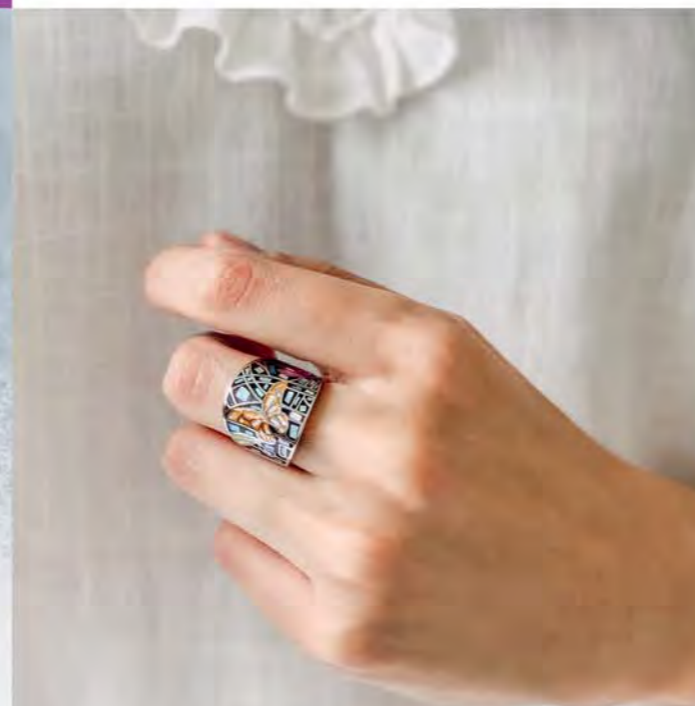

Bague acier, nacre, émail,  
taille 52 à 62

35 €

C2065

Sautoir acier, nacre, émail,  
réglable de 70 à 75 cm

27.90 €

B2434

Bracelet rigide  
plaqué argent, Ø 58 mm

Bijoux en taille réelle