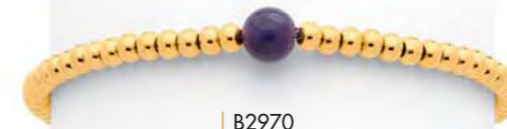

Sautoir acier doré, améthyste, réglable de 70 à 75 cm

18.90 €

D3612

Boucles d'oreilles plaqué or, améthyste

28.90 €

A3443

Bague plaqué or, zirconias, améthyste, taille 50 à 60

32 €

D3598

Boucles d'oreilles acier doré, améthyste

Le sautoir

28 €

C2588

Sautoir acier doré, améthyste, réglable de 70 à 75 cm

19.90 €

B2970