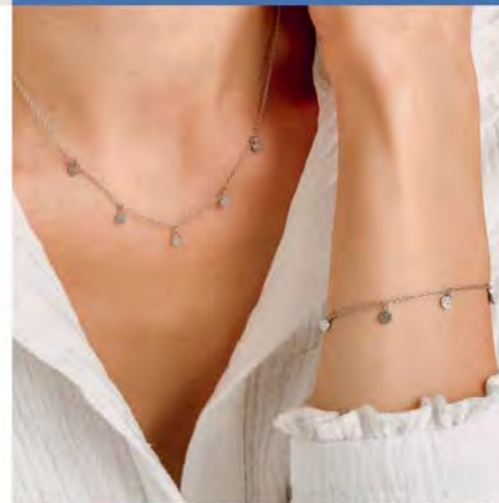

29 €

B2764

Bracelet acier, hématite,  
ouvrant, Ø 60 mm

29 €

B2763

Bracelet acier,  
ouvrant, Ø 60 mm

32.90 €

D3269

Créoles plaqué argent,  
zirconias, Ø 58 mm

Le sautoir

25 €

C2504

Sautoir acier,  
réglable de 70 à 75 cm

29.90 €

A3060

Bague acier, zircons,  
taille 52 à 62