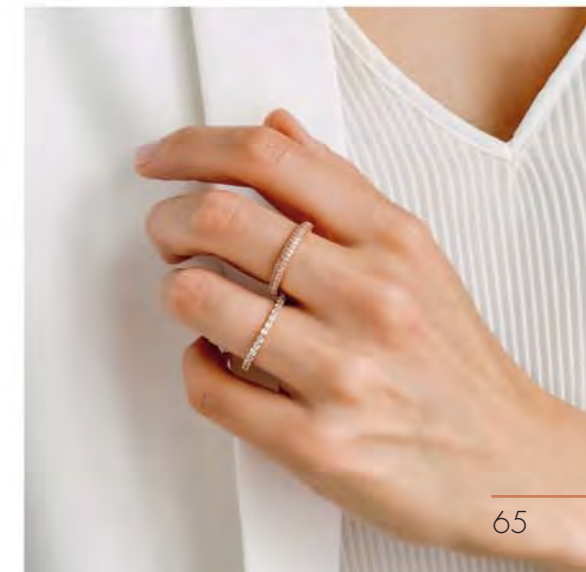

D2811

Boucles d'oreilles acier rose, cristal

26.90 €

A2257

Alliance plaqué or rose, zirconias, taille 50 à 62

Alliance 2 rangs, plaqué or rose, zirconias, taille 50 à 62

32.90 €

A2422

Bijoux en taille réelle - Plaqué or rose - Acier