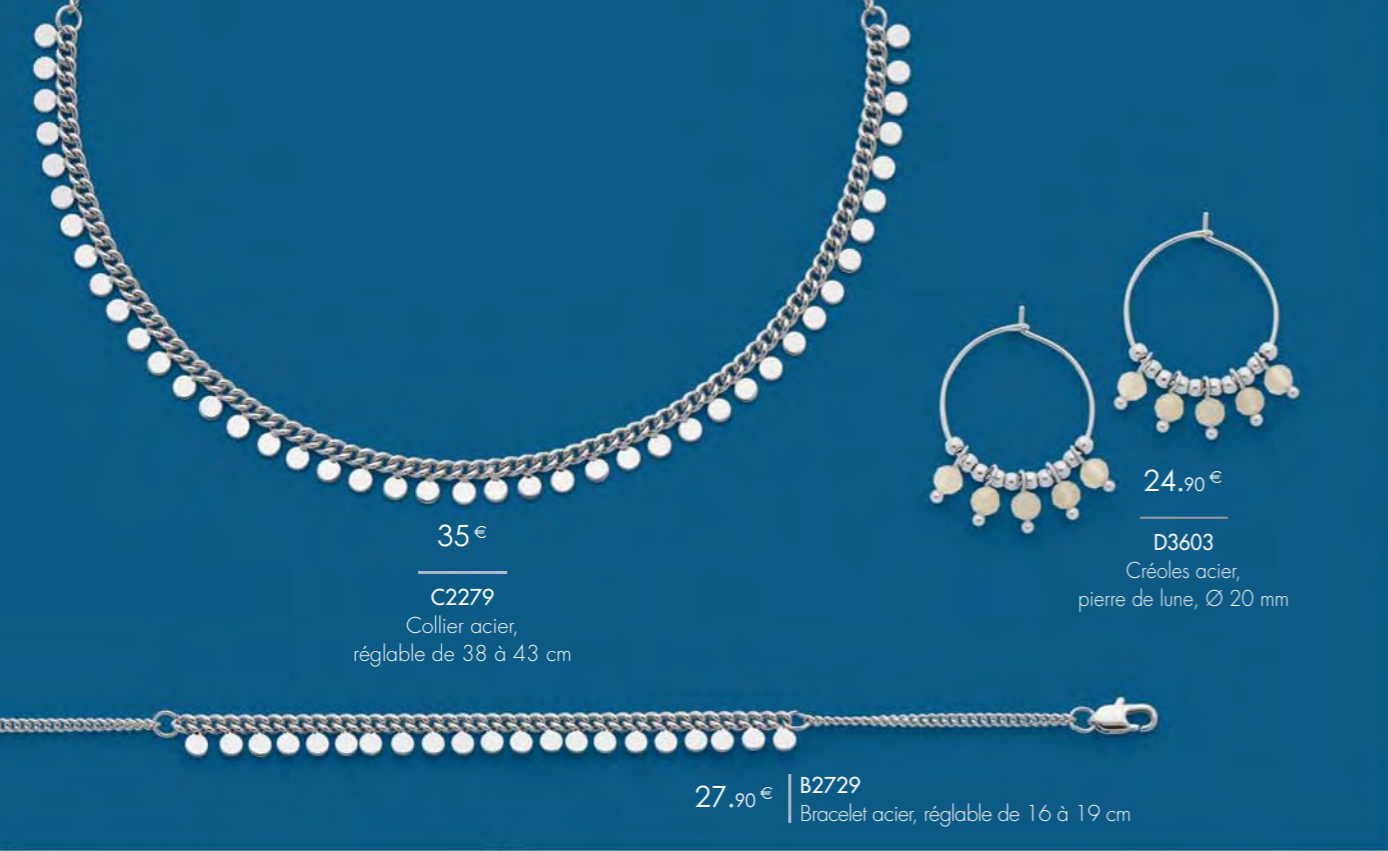

35 €

C2465

Collier acier, cristal,  
réglable de 45 à 50 cm

39 €

A3252

Bague argent, onyx, zirconias,  
taille 52 à 62

45 €

C2313

Collier argent, onyx, zirconias,  
réglable de 40 à 45 cm

25 €

A3230

Bague acier,  
taille 52 à 60

L'ENSEMBLE

29 €

C2427

Collier acier, réglable de 40 à 45 cm  
+ Boucles d'oreilles acier, Ø 30 mm

29 €

B2890

Bracelet acier, cristal,  
réglable de 17 à 20 cm

27.90 €

D3252

Créoles acier

29 €

B2891

Bracelet double tour acier, émail,  
croûte de cuir, réglable de 18 à 19,5 cm

35 €  
C2279  
Collier acier,  
réglable de 38 à 43 cm

24.90 €  
D3603  
Créoles acier,  
pierre de lune, Ø 20 mm

27.90 € | B2729  
Bracelet acier, réglable de 16 à 19 cm