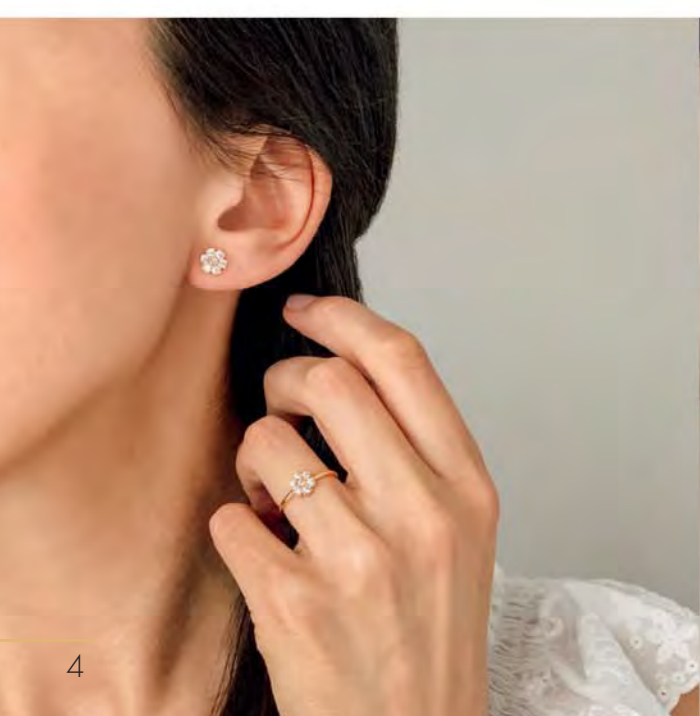

28 €

**B2974**  
Bracelet doré,  
réglable de 16 à 19 cm

32.90 €

**A3034**  
Bague plaqué or, zirconias,  
taille 52 à 62

28 €

**A2956**  
Bague plaqué or, zirconias,  
taille 50 à 62

29.90 €

**D3583**  
Boucles d'oreilles  
dorées, zirconias

38 €

C2466

Collier acier doré, cristal,  
réglable de 45 à 50 cm

29 €

B2685

Bracelet rigide doré,  
zirconias, Ø 60 mm

35 €

A3329

Bague acier doré, cristal,  
taille 52 à 64

25.90 €

C2304

Collier acier doré, cristal,  
réglable de 40 à 45 cm

24.90 €

A3287

Bague acier doré, cristal,  
taille 52 à 60

A3262

Bague acier doré,  
cristal, taille 52 à 62

29.90 €