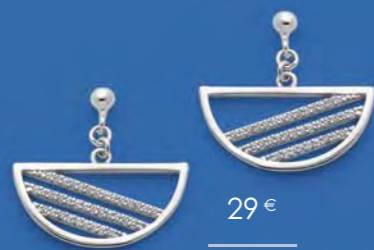

29 €

C2281  
Collier acier, lapis-lazuli, réglable de 40 à 45 cm

27.90 €

D3537  
Boucles d'oreilles acier, lapis-lazuli

27.90 €

C2443  
Collier acier, lapis-lazuli, réglable de 40 à 45 cm

19.90 € | A3394  
Bague acier, lapis-lazuli, taille 50 à 60

25.90 € | C2590  
Chaîne de cheville acier, cristal, réglable de 23 à 26 cm

Chaînes de cheville

22.90 € | C2562  
Chaîne de cheville acier, lapis-lazuli réglable de 23 à 26 cm

29 € | A3326  
Bague argent, lapis-lazuli, zirconias, taille 50 à 60

28 €

C2002

Collier plaqué argent, zirconias,  
réglable de 40 à 45 cm

29 €

D3016

Boucles d'oreilles  
plaqué argent, zirconias

29 €

A3299