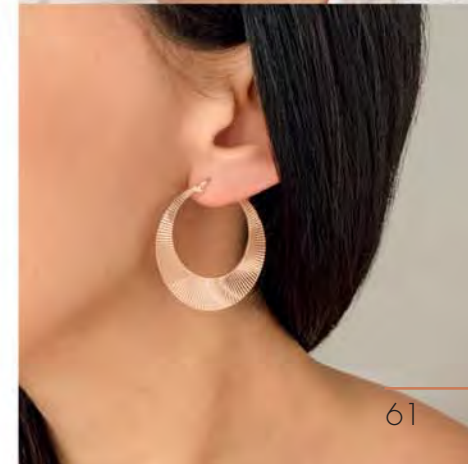

Rouge Passion

Primaire et addictif,
le rouge n'en finit pas de fasciner.
Emblème de la femme accomplie,
cette couleur envoûtante
vous accompagnera
tout au long de l'été !