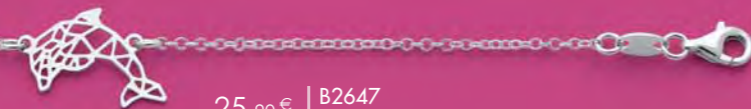

Bracelet argent, émail, réglable de 13 à 16 cm

29.90 €

C2055

Collier argent, zirconias, réglable de 40 à 45 cm

22.90 €

D2861

Boucles d'oreilles argent, cristal

22.90 €

B2602

Bracelet argent, réglable de 15,5 à 19 cm

25.90 €

B2647

Bracelet argent, réglable de 13 à 17 cm