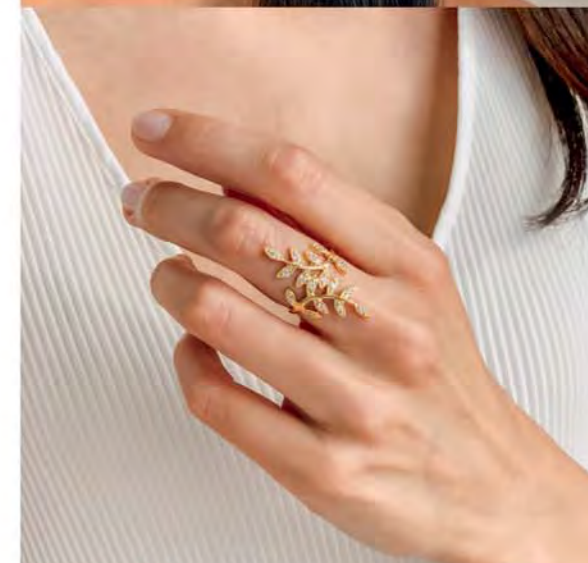

28 €

**B2974**  
Bracelet doré,  
réglable de 16 à 19 cm

### Chaîne de cheville

23.90 €

**C2605**  
Chaîne de cheville dorée, zirconia, réglable de 23 à 26 cm

39 €

**C1998**  
Collier doré, zirconias,  
réglable de 40 à 45 cm

35 €

**D3006**  
Boucles d'oreilles  
dorées, zirconias

32.90 €

**A3034**  
Bague plaqué or, zirconias,  
taille 52 à 62

28 €

**A2956**  
Bague plaqué or, zirconias,  
taille 50 à 62

29.90 €

**D3583**  
Boucles d'oreilles  
dorées, zirconias

38 €

C2466

Collier acier doré, cristal,  
réglable de 45 à 50 cm

29 €

B2685

Bracelet rigide doré,  
zirconias, Ø 60 mm

35 €

A3329

Bague acier doré, cristal,  
taille 52 à 64

25.90 €