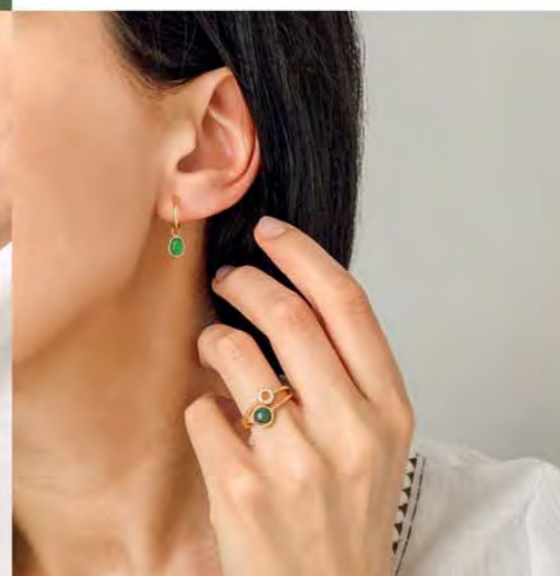

23.90 €

A3283

Bague dorée, sillimanite, taille 50 à 60

23.90 €

D3514

Boucles d'oreilles acier doré, aventurine

45 €

A3436

Bague dorée, topaze, préhnite, quartz rose, taille 52 à 62

36.90 €

A3243

Bague plaqué or, jade, zirconias, taille 52 à 60

Le sautoir

32.90 €

C2344

Sautoir acier doré, aventurine, réglable de 70 à 75 cm

27.90 €

B2698

Bracelet acier doré, agate verte, élastique

Plaqué or - Acier - Doré

Collier double

39 €

C2343

Collier acier doré, labradorite, miyuki, réglable de 40 à 45 cm