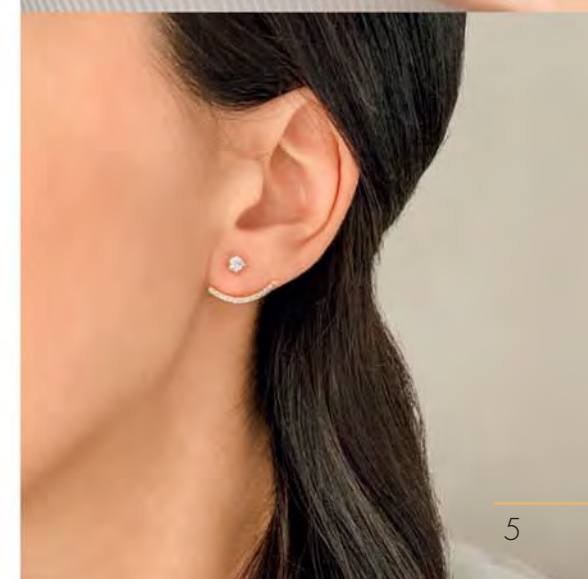

28 €

**B2974**  
Bracelet doré,  
réglable de 16 à 19 cm

32.90 €

**A3034**  
Bague plaqué or, zirconias,  
taille 52 à 62

28 €

**A2956**  
Bague plaqué or, zirconias,  
taille 50 à 62

29.90 €

**D3583**  
Boucles d'oreilles  
dorées, zirconias

38 €

C2466

Collier acier doré, cristal,  
réglable de 45 à 50 cm

29 €

B2685

Bracelet rigide doré,  
zirconias, Ø 60 mm

35 €

A3329

Bague acier doré, cristal,  
taille 52 à 64

25.90 €

C2304

Collier acier doré, cristal,  
réglable de 40 à 45 cm

24.90 €

A3287

Bague acier doré, cristal,  
taille 52 à 60

A3262

Bague acier doré,  
cristal, taille 52 à 62

29.90 €