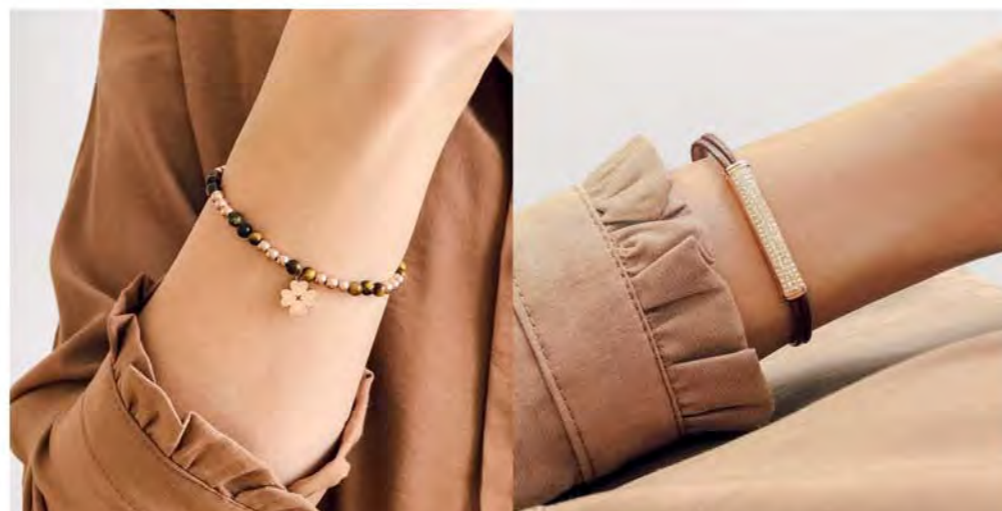

L'ENSEMBLE

39.90 €

C2614

Sautoir acier rose,  
réglable de 70 à 75 cm  
+ Boucles d'oreilles acier rose

35 €

B2371

Bracelet acier rose, cristal, fermoir aimanté, réglable de 16 à 20 cm

29 €