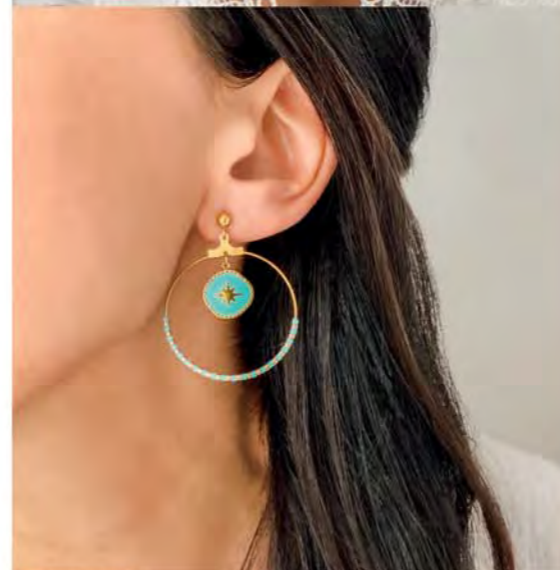

C2587  
Sautoir acier doré,  
turquoise reconstituée,  
réglable de 70 à 75 cm

32 €

D3599  
Boucles d'oreilles acier doré,  
turquoise reconstituée

28 €

A3359  
Bague dorée,  
kynite, taille 50 à 60

29 €

D3606  
Boucles d'oreilles acier doré,  
émail, miyuki, Ø 40 mm

18.90 €

B2971  
Bracelet acier doré, cristal,  
turquoise imitation, élastique

39 €

A3375  
Bague dorée, topaze bleue,  
taille 52 à 62